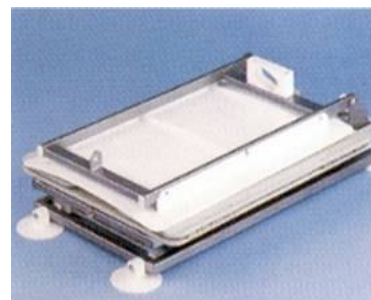

Petermann E: Bad lift.

Badlift met 10 jaar garantie op het frame en 3 jaar op de motor en het elektrisch gedeelte. Compacte badlift opgevouwen 70x40x25cm

Zitvlak van 39x58cm, minimale zithoogte 7cm, maximaal tot 48cm. Belastbaar tot 140kg. Eigen gewicht van 12kg. Voorzien van afstandbediening en accu. De accu wordt alleen gebruikt bij het omhoog brengen van de badlift.