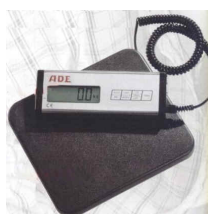

Kolomweegschaal met schuifgewichten Model M20811 weegbereik 150kg. Afleesbaar per 100gram.

Elektronische opstapweegschaal Model M30610 Capaciteit van 200kg en is afleesbaar per 100gram