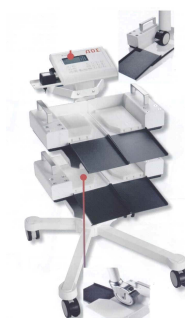

Elektronische Vloer weegschaal model M30010 Geijkt Klasse III capaciteit van 250kg en is afleesbaar per 100gram.

Elektronische Bedweegschaal model M60010 Geijkt Klasse III Maximale belasting 500kg maximale patiënten belasting 300kg, afleesbaar per 100gram.