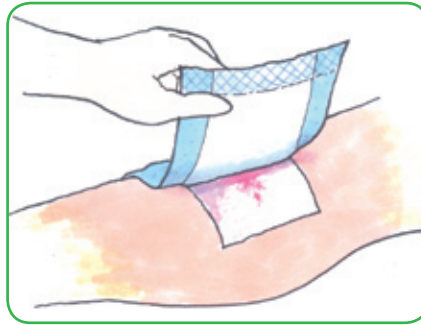

Absorberend semi-permeabel niet verklevend verband

Mesorb® is een zacht, sterk absorberend verband, in staat grote hoeveelheden wondvocht vast te houden. De semi-permeabiliteit belet dat doorsijpelend wondvocht kleren of beddengoed zou bevuilden.

Gebruiksaanwijzing

Haal het verband uit de verpakking.

Breng Mesorb® aan op de wond of op het gekozen primair verband en zorg voor minstens 1 cm overlapping op de omringende huid.

Fixeer Mesorb® met een geschikt fixatiemiddel (bv. Mefix®, Mepore® Film of Tubifast®).

Hoe werkt Mesorb®?

Via de wondcontactlaag en de verspreidingslaag wordt het wondvocht getransfereerd naar de sterk absorberende kern van Mesorb®. Deze kern dient tevens als een beschermend en verluchtend wondkussen.

De waterafstotende ruglaag voorkomt dat de wond besmet zou geraken en beschermt kleren en beddengoed tegen lekkages. Doordat de ruglaag doorloopt tot aan de zijanten, wordt eveneens lekkage aan de zijanten vermeden.