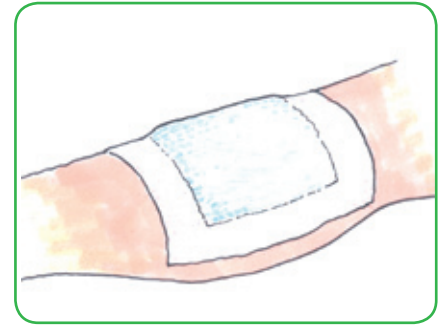

Absorberend semi-permeabel niet verklevend verband

Mesorb® is een zacht, sterk absorberend verband, in staat grote hoeveelheden wondvocht vast te houden. De semi-permeabiliteit belet dat doorsijpelend wondvocht kleren of beddengoed zou bevuilden.

Gebruiksaanwijzing

Haal het verband uit de verpakking.

Breng Mesorb® aan op de wond of op het gekozen primair verband en zorg voor minstens 1 cm overlapping op de omringende huid.

Fixeer Mesorb® met een geschikt fixatiemiddel (bv. Mefix®, Mepore® Film of Tubifast®).

Hoe werkt Mesorb®?

Via de wondcontactlaag en de verspreidingslaag wordt het wondvocht getransfereerd naar de sterk absorberende kern van Mesorb®. Deze kern dient tevens als een beschermend en verluchtend wondkussen.

De waterafstotende ruglaag voorkomt dat de wond besmet zou geraken en beschermt kleren en beddengoed tegen lekkages. Doordat de ruglaag doorloopt tot aan de zijanten, wordt eveneens lekkage aan de zijanten vermeden.