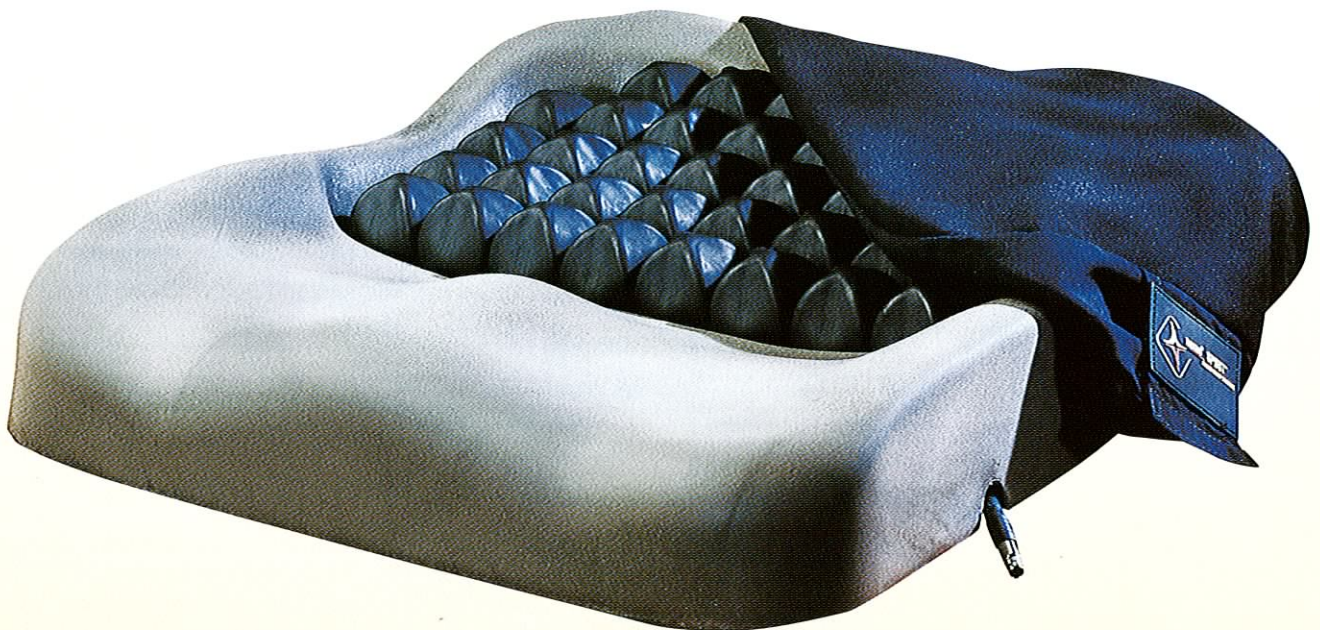

nexus[®] SPIRIT[®]

Bescherming & Stabiliteit

rvs  nederland

nexus[®] SPIRIT[®]

Het nexus[®] SPIRIT[®] kussen combineert de stabiliteit van een schuim basis met de therapeutische zorg waar de ROHO[®] DRY FLOATATION[®] kussens om bekend staan.

De voorgevormde schuim basis is ontworpen om een verhoogde stabiliteit bij transfers te geven en biedt uitstekende positioneringmogelijkheden van het bekken.

HUIDBESCHERMING

nexus[®] SPIRIT[®] geeft bescherming aan zitbeen, heiligbeen en stuitbeen door de plaatsing van een ROHO kussen. Het ROHO kussen biedt een aanpasbare omgeving en vermindert schuif- en wrijvingskrachten, dit beschermt de gebruiker tegen decubitus.

STABILITEIT

De voorgevormde basis van schuim geeft een verhoogde stabiliteit bij zowel het zitten als bij transfers.

VERBETERDE ZITHOUDING

Het ontwerp van de voorgevormde schuim basis zorgt ervoor dat het bekken beter kan worden gepositioneerd. Door deze positioneringsmogelijkheden kan een betere zithouding worden bereikt.

KENMERKEN & VOORDELEN

- Lichtgewicht: Makkelijk in gebruik en mee te nemen.
- Gewicht: 1.4 kg
- Hygiëne: Incontinentie bestendig.
- Wasbaar: Dry Floatation Support kan worden schoongemaakt met water en zeep. De Foam basis kan worden schoongeveegd. De hoes is machine wasbaar.
- Repareerbaar: Neopreen kan worden gerepareerd.
- Ventilatie: Aparte luchtcellen maken het mogelijk dat de lucht circuleert en het huidoppervlak bereikt, dit zorgt voor een koele omgeving.