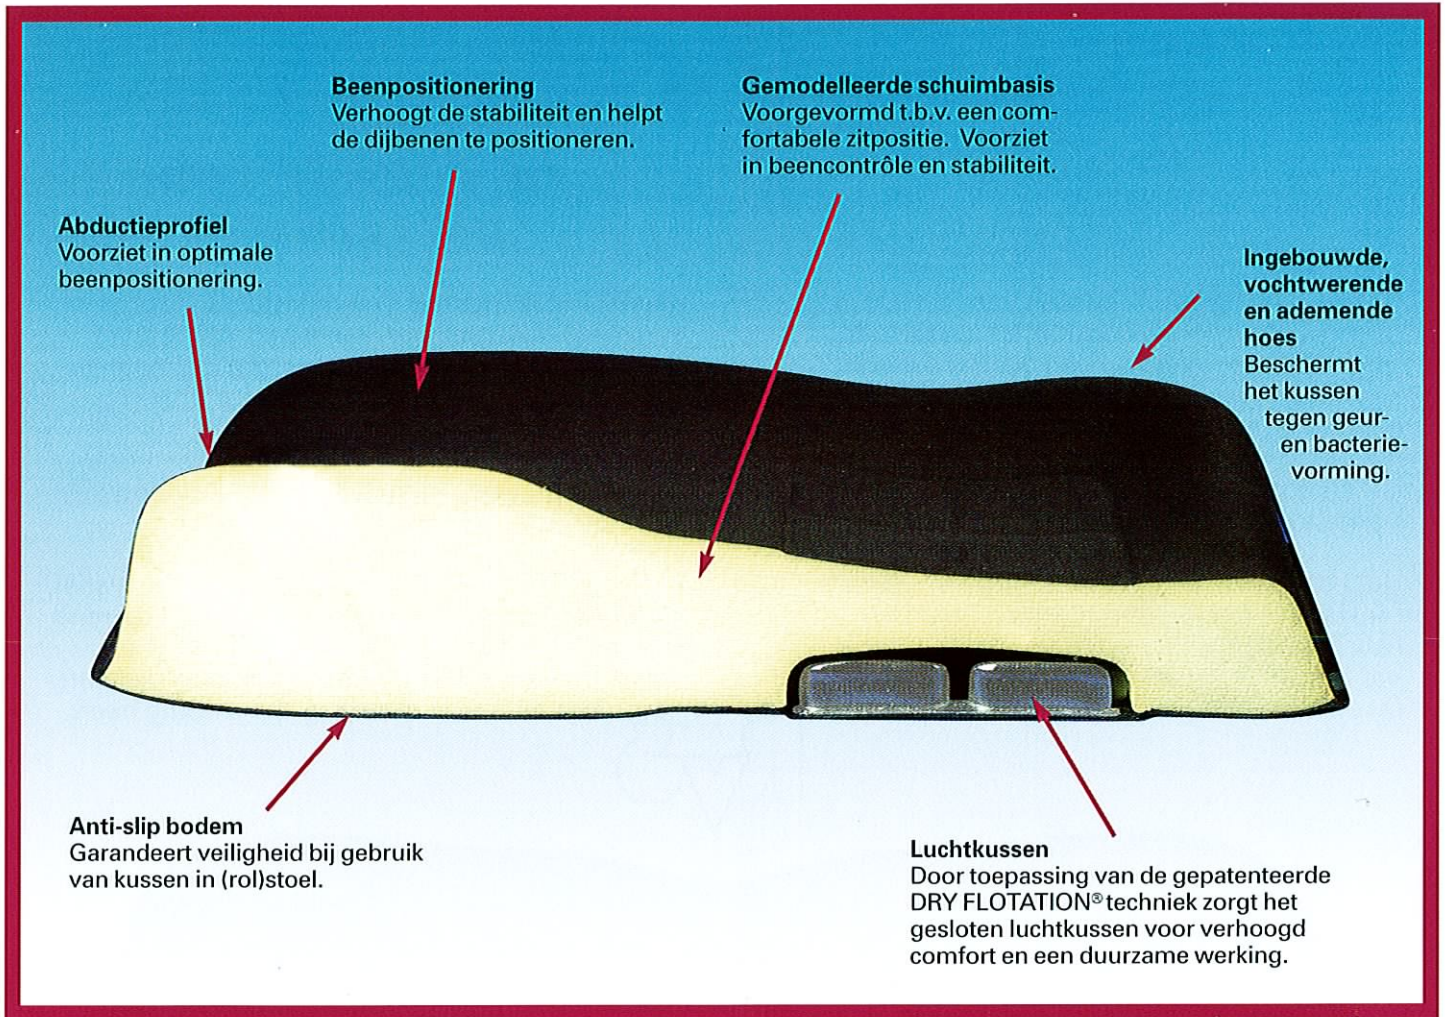

ERVAAR HET AirLITE™ VERSCHIL

Het door u gewenste comfort met die ondersteuning, die u nodig heeft

SPECIFICATIES

MATERIAAL

- voorgevormde schuimbasis - brandwerend polyurethaan schuim
- luchtkussens - polyurethaan
- ingebouwde hoes - nylon, spandex en polyurethaan film
- anti-slip bodem - neopreen rubberen bodem

REINIGING

met een doek met warm water en milde zeep. gebruik geen bleekmiddelen of wasverzachters.

GEWICHT - 1 KG

GARANTIE 24 maanden

Nieuw Nu leverbaar een speciale incontinentiehoes voor de AirLITE™

AFMETINGEN

Het Airlite kussen is ontworpen voor patiënten met tactiele sensatie. Voor patiënten met een hoog decubitus risico of al bestaande decubitus worden ROHO DRY FLOTATION kussens aanbevolen. Technische wijzigingen voorbehouden.

Het vooringestelde luchtkussen, dat gebruik maakt van het gepatenteerde ROHO DRY FLOTATION® principe, zonder de noodzaak het kussen te moeten afstellen. De anatomisch gevormde schuimbasis

plaatst het lichaam in een comfortabele positie en creëert hiermee een van de effectiefste en handigst te gebruiken kussens, die momenteel leverbaar zijn.